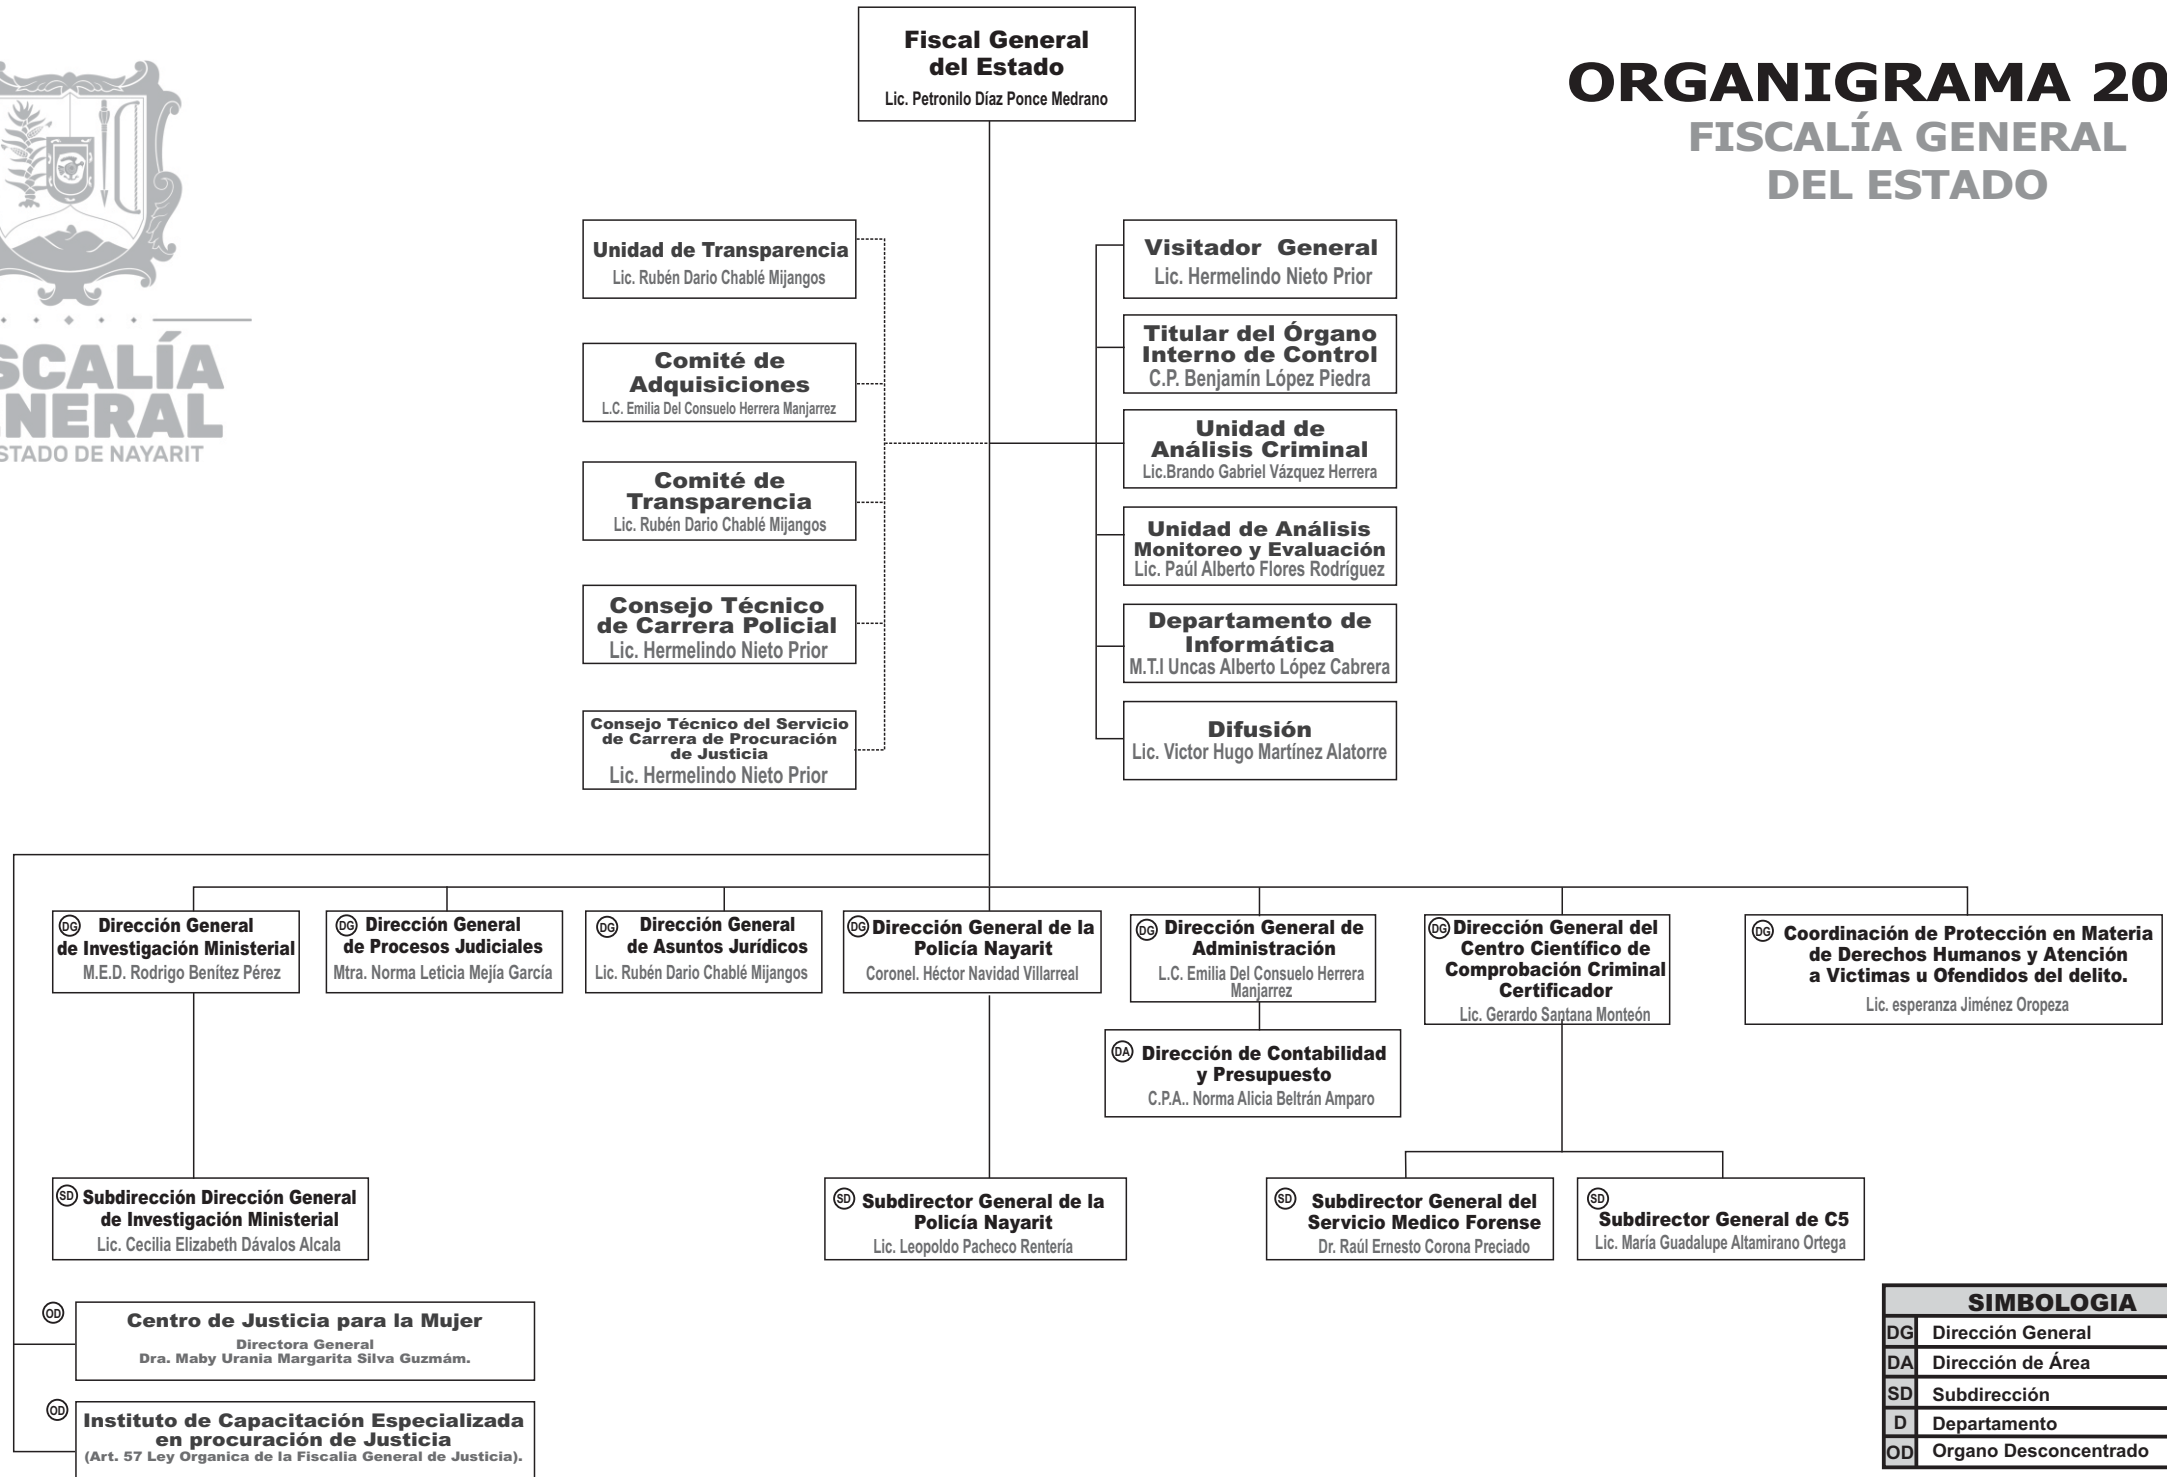

**FISCALÍA  
GENERAL**  
DEL ESTADO DE NAYARIT

# ORGANIGRAMA 2018

## FISCALÍA GENERAL DEL ESTADO

SIMBOLOGIA	
DG	Dirección General
DA	Dirección de Área
SD	Subdirección
D	Departamento
OD	Organo Desconcentrado